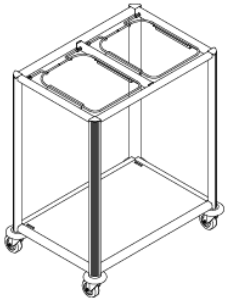

## Equipamiento estandar

- Bastidor de aluminio anodizado.
- Para bolsas con un volumen de 80 l.
- La bolsa se fija al carro con una anilla de acero cromado.
- Se puede usar en cualquier tipo y formato de bolsa (circunferencia mínima 117 cm).
- 4 ruedas giratorias de Ø 75 mm con recubrimiento termoplástico antimarcas.
- 4 paragolpes anulares de protección en las esquinas.

# Dimensiones

PROTEA 80 DUO

Dimensions		
Width	Depth	Height
750 mm	525 mm	870 mm
Reference		
Base model	With lid	With lid and pedal
11020100	11020200	11020300