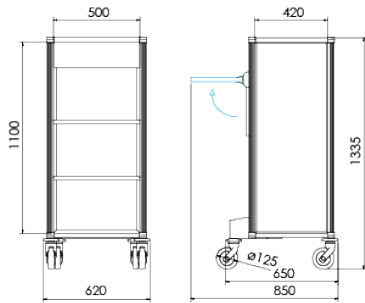

Dimensions

MINOS 125

Overall dimensions

Width	Depth	Height	Wheels $\varnothing$
620 mm	650 mm	1335	125 mm

Inside dimensions

Width	Depth
500 mm	420 mm

Reference

Base model
10070lxx