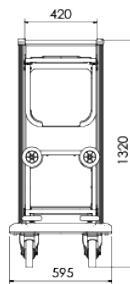

Housekeeping / Room attendant trolleys

Tauro 800/2

Efficacité essentielle

Équipement standard

- Compartiment pour produits d'accueil
- 3 niveaux de rangement pour le linge propre
- 2 roues fixes et 2 roues pivotantes Ø 160 mm
- 1 support sac à déchets avec couvercle et 1 base relevable à butoirs intégrés
- 1 support sac à linge et 1 base relevable à butoirs intégrés
- Sac à linge 160 L noir

TAURO 800/2

Coloris

Compact finishes

Wenge oak look

Ref xx = 11

Dimensions

TAURO 800/2

Overall dimensions

Width	Depth	Height	Wheels Ø
1010 mm	595 mm	1320 mm	160 mm

Inside dimensions

Width	Depth
800 mm	420 mm