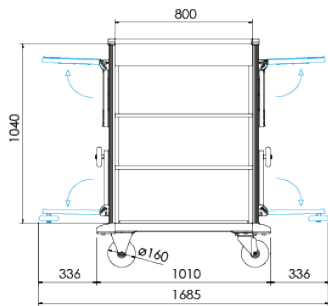

Housekeeping / Room attendant trolleys

Tauro 800/2

Efficacité essentielle

Équipement standard

- Compartiment pour produits d'accueil
- 3 niveaux de rangement pour le linge propre
- 2 roues fixes et 2 roues pivotantes Ø 160 mm
- 1 support sac à déchets avec couvercle et 1 base relevable à butoirs intégrés
- 1 support sac à linge et 1 base relevable à butoirs intégrés
- Sac à linge 160 L noir

TAURO 800/2

Coloris

Compact finishes

Wenge oak look

Ref xx = 11

Dimensions

TAURO 800/2

Overall dimensions

Width	Depth	Height	Wheels Ø
1010 mm	595 mm	1320 mm	160 mm

Inside dimensions

Width	Depth
800 mm	420 mm