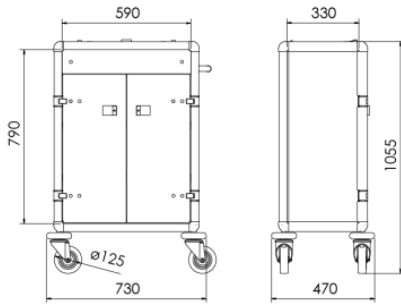

Housekeeping / Room attendant trolleys

Despina 650

Service discret dans les chambres

Équipement standard

- Capacité : 4 à 6 chambres
- Châssis en aluminium anodisé
- Compartiment pour produits d'accueil avec couvercle
- 3 niveaux de rangement pour le linge propre
- 2 portes s'ouvrant à 270°
- Poignée de conduite
- 4 roues pivotantes Ø 125 mm à bandage polyamide/thermoplastique non marquant
- Protection par 4 butoirs annulaires

Technical info

Poids à vide : 38 kg

Charge maximale par étagère : 35 kg

DESPINA 650

Options

- Intercalaires linéaires ou casiers pour compartiment produits d'accueil/tiroir
- Tiroir produits d'accueil ou tiroir papeterie (590 x 342 x 100 mm ou 590 x 342 x 50 mm)
- 5e roue directionnelle
- Serrure pour portes/Serrure pour couvercle
- Crochet et support pour mop
- Clip balai ou flexible aspirateur
- Plateau coulissant pour aspirateur
- Crochet
- Porte-étiquettes

Natural

Champagne

Bronze

Black

Dimensions

DESPINA 650

Overall dimensions

Width	Depth	Height	Wheels \varnothing
730 mm	470 mm	1055 mm	125 mm

Inside dimensions

Width	Depth
590 mm	330 mm