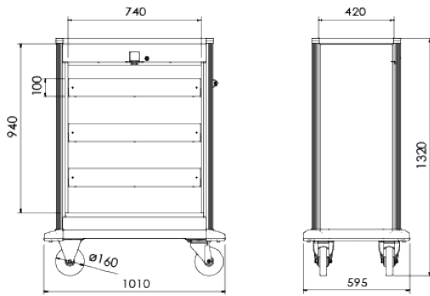

Food & Beverage / Room service / Minibar restocking trolleys

Balaton 800

Réapprovisionnement minibar

Équipement standard

- Châssis en aluminium anodisé
- 1 compartiment ouvert pour produits divers
- Volet à clé
- 2 roues fixes et 2 roues pivotantes Ø 160 mm à bandage polyamide non marquant
- Pare-chocs périphérique gris non marquant
- Poignée de conduite
- 3 aménagements intérieurs : 3 étagères fixes avec barres de retenue, 3 plateaux coulissants, 3 tiroirs réglables en hauteur montés sur glissières télescopiques)

Technical info

- Poids à vide : 56 kg
- Charge maximale par étagère : 35 kg

Options

- Portes s'ouvrant à 270°
- Volet avec serrure RFID
- Intercalaires linéaires pour compartiment pour produits divers
- Couvercle avec ou sans serrure
- Intercalaires linéaires pour tiroirs
- Tapis antidérapant
- Bac étanche empilable pour vaisselle
- Conteneur 15 ou 30 L latéral (bacbis)
- Protection complémentaire par butoirs annulaires additionnels
- Motorisation
- Protection par 4 butoirs annulaires non marquants
- Étagères fixes supplémentaires avec barres de retenue
- Plateaux coulissants supplémentaires
- Jusqu'à 5 tiroirs réglables en hauteur montés sur glissières télescopiques supplémentaires
- Porte-étiquettes
- Pédale de relevage de la roue motrice
- Galerie ouverte
- Plusieurs clips balai

Black

Dimensions

BALATON 800

Overall dimensions

Width	Depth	Height	Wheels Ø
1010 mm	595 mm	1320 mm	160 mm

Inside dimensions

Width	Depth
740 mm	420 mm

Reference