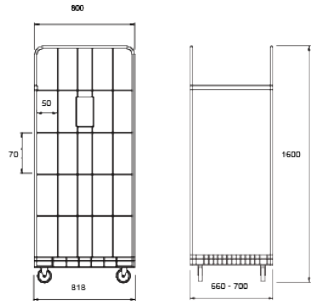

## Équipement standard

- 2 demi-portes s'ouvrant à 270°
- Cloisons latérales et arrière
- 1 étagère amovible
- 4 roues pivotantes Ø 125 mm à bandage polyamide non marquant

## Dimensions

LEDA

Width	Depth	Height	Reference
818 mm	660 mm	1600 mm	7404100