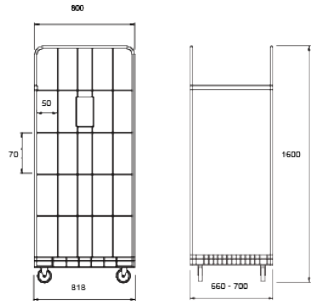

Laundry & back of house

Leda

Roll pour le transport du linge

Équipement standard

- 2 demi-portes s'ouvrant à 270°
- Cloisons latérales et arrière
- 1 étagère amovible
- 4 roues pivotantes Ø 125 mm à bandage polyamide non marquant

Options

- Housse grise avec revêtement PU

LEDA

Coloris

Galvanised steel

Dimensions

LEDA

Width	Depth	Height	Reference
818 mm	660 mm	1600 mm	7404100