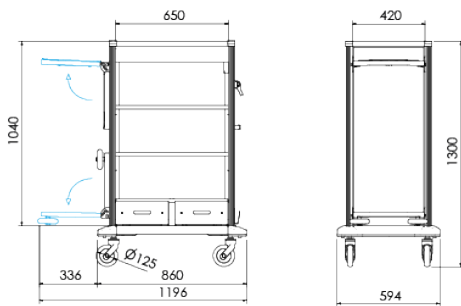

Housekeeping / Room attendant trolleys

Tauro 650/1

Efficacité essentielle

Équipement standard

- Compartiment pour produits d'accueil et papeterie
- 4 roues pivotantes Ø 125 mm avec pneus thermoplastiques gris
- 2 tiroirs 400 x 300 x 120 mm
- 1 support sac à déchets rabattable avec couvercle et 1 base relevable à butoirs intégrés
- Support mop et support plumeau
- Poignée horizontale

TAURO 650/1

Coloris

Compact finishes

Wenge oak look

Ref xx = 11

Dimensions

TAURO 650/1

Overall dimensions

Width	Depth	Height	Wheels Ø
860 mm	594 mm	1300 mm	125 mm

Inside dimensions

Width	Depth
650 mm	420 mm