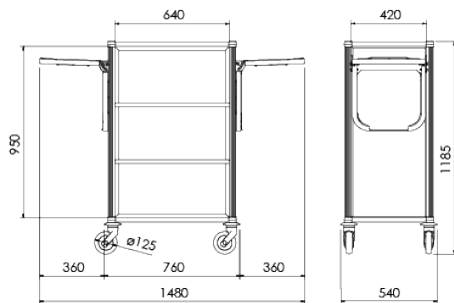

# Dimensions

### Overall dimensions

Width	Depth	Height	Wheels Ø
760 mm	540 mm	1185 mm	125 mm

### Inside dimensions

Width	Depth
640 mm	420 mm